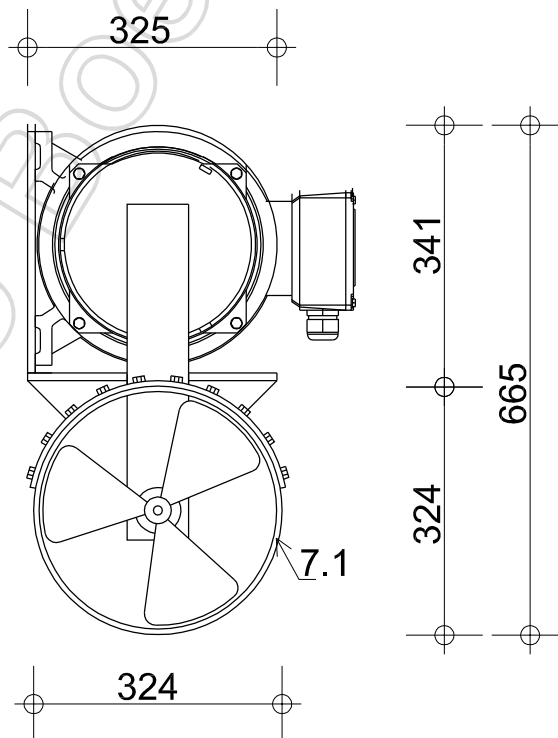

ZIJAANZICHT

VOORAANZICHT

Duco 380 V - 15kW/20pk