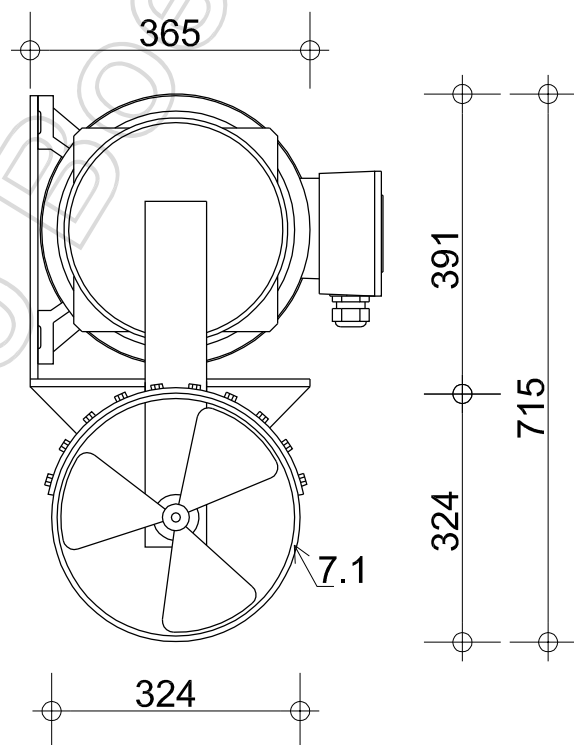

ZIJAANZICHT

VOORAANZICHT

Duco 380 V - 18,5kW/25pk