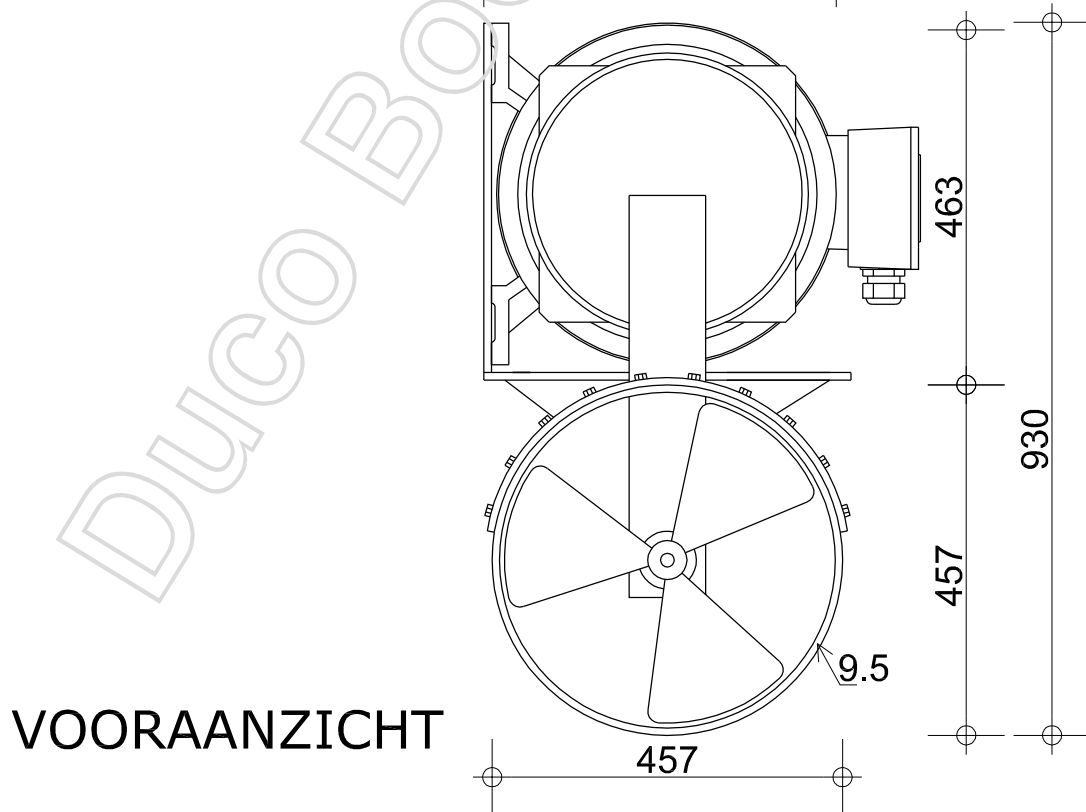

ZIJAAANZICHT

VOORAANZICHT

Duco 380 V - 37kW/50pk