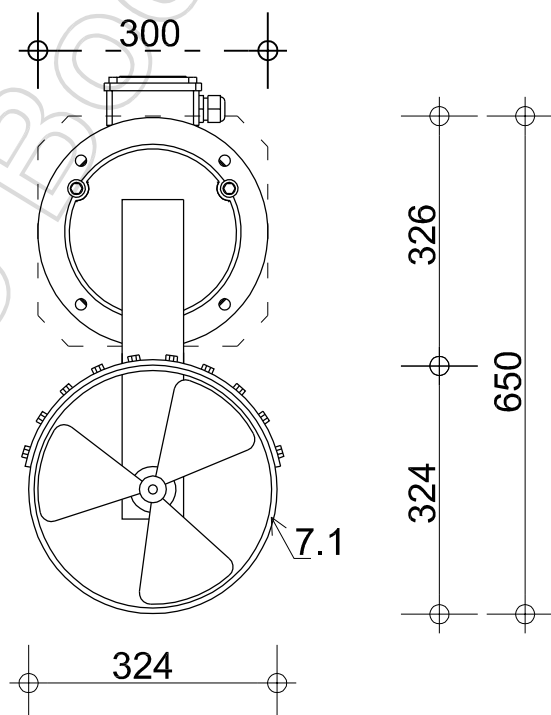

ZIJAAANZICHT

VOORAANZICHT

Duco 380 V - 7,5kW/11pk