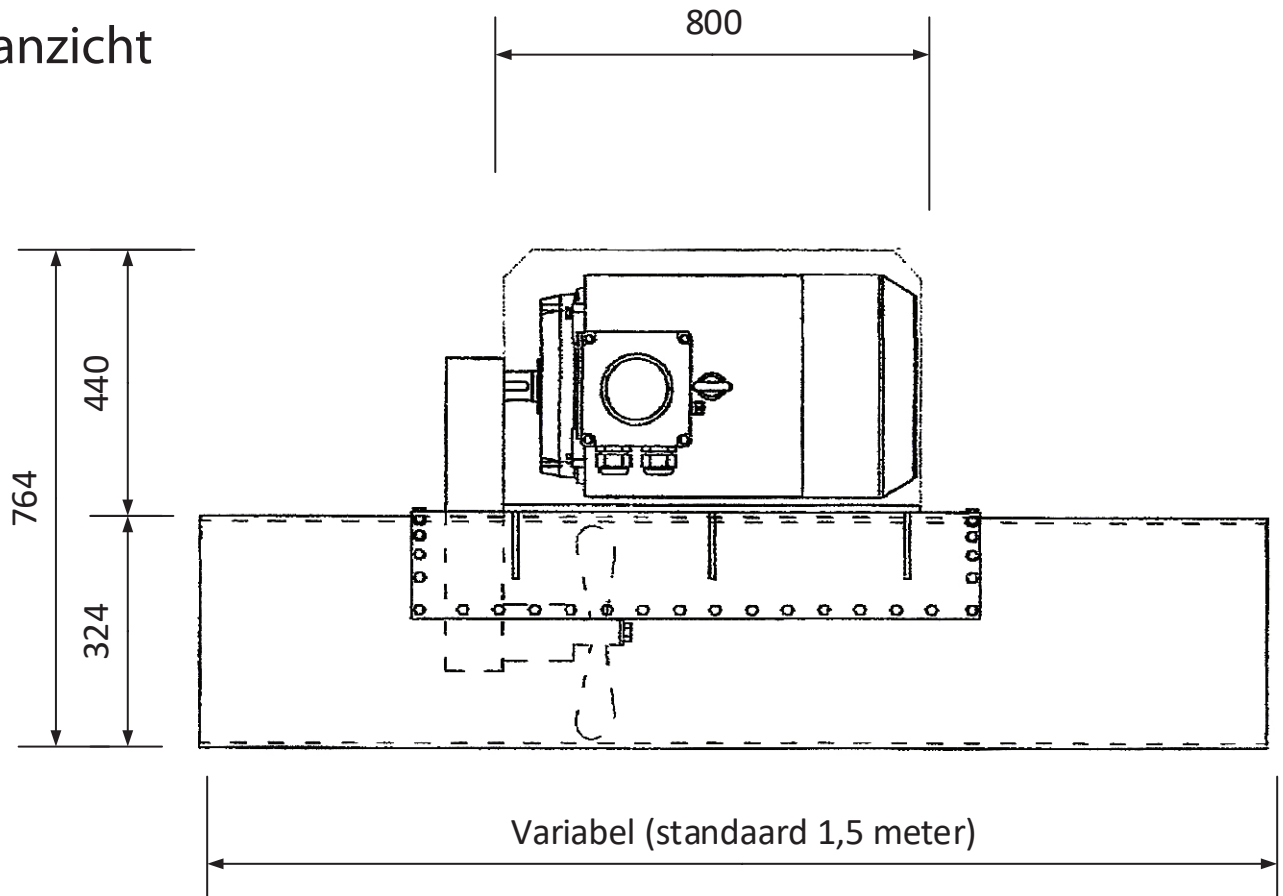

DUCO
Boegschroeven

400 volt
18.5 kw
25 pk

Zijaanzicht

Vooraanzicht