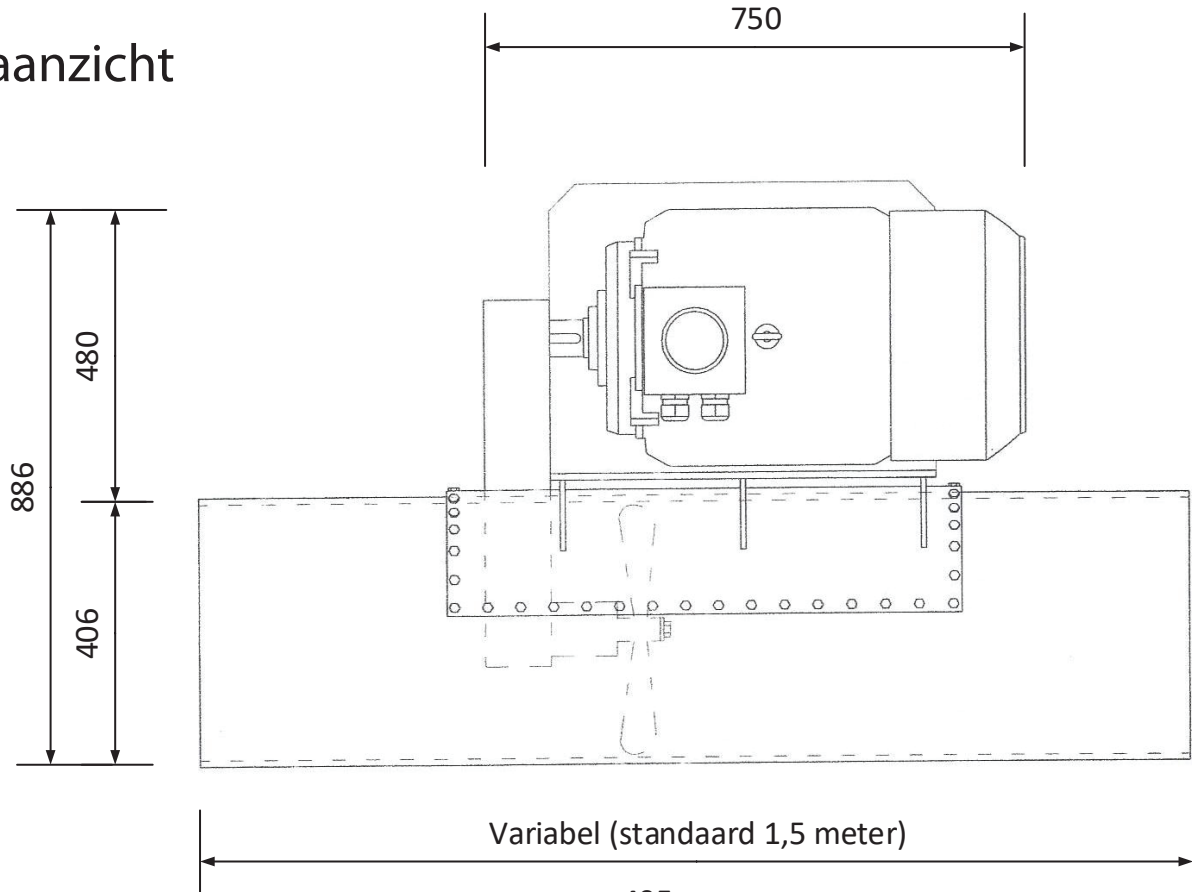

DUCO **Boegschroeven**

400 volt
22 kw
30 pk

Zijaanzicht

Vooraanzicht