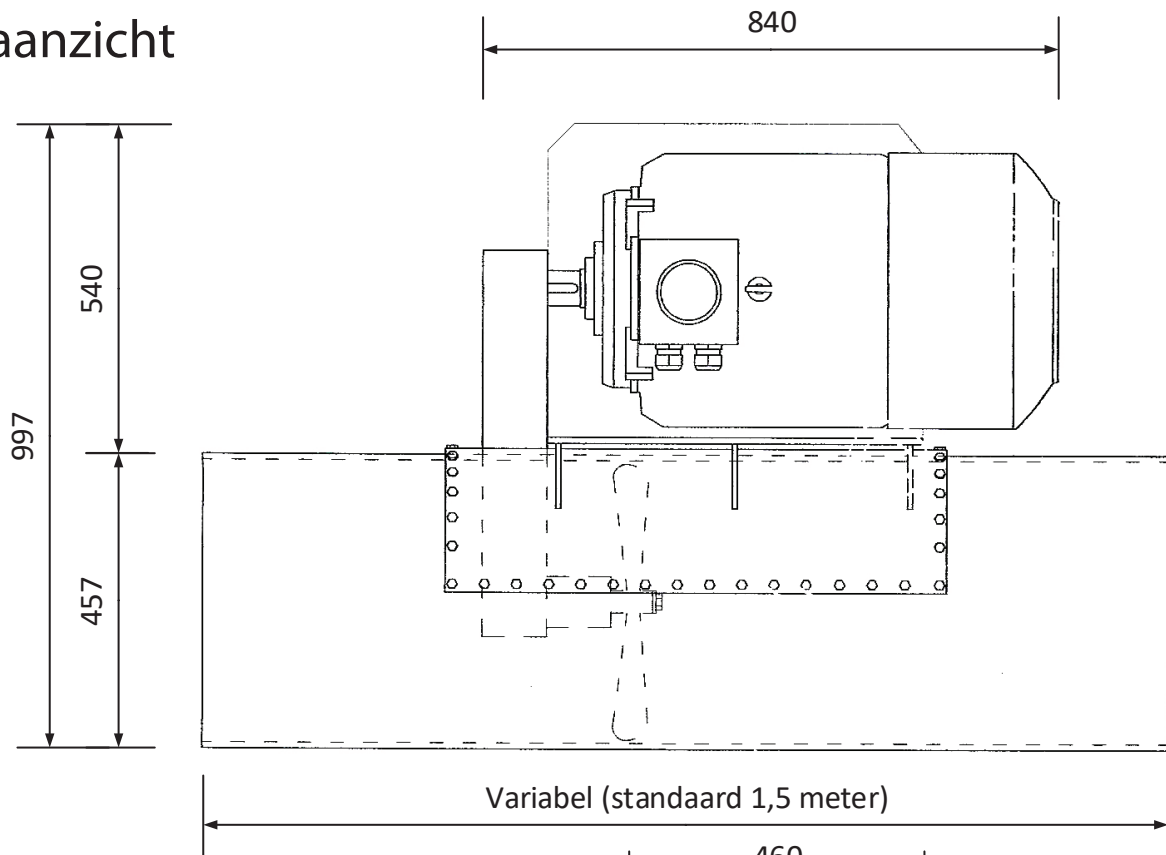

DUCO *Boegschroeven*

400 volt
37 kw
50 pk

Zijaanzicht

Vooraanzicht