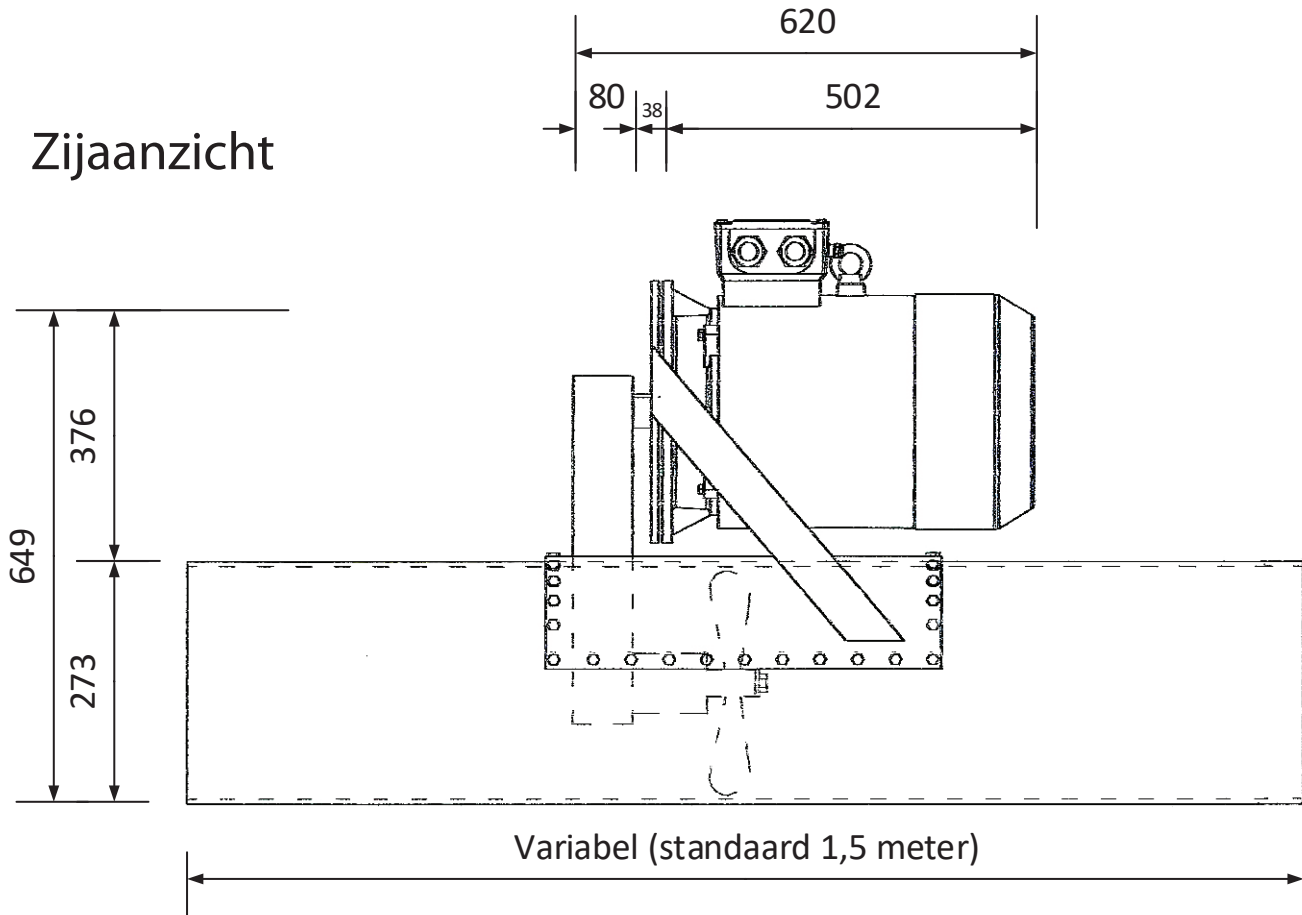

DUCO **Boegschroeven**

400 volt
5.5kw
7.5 pk

Zijaanzicht

Vooraanzicht