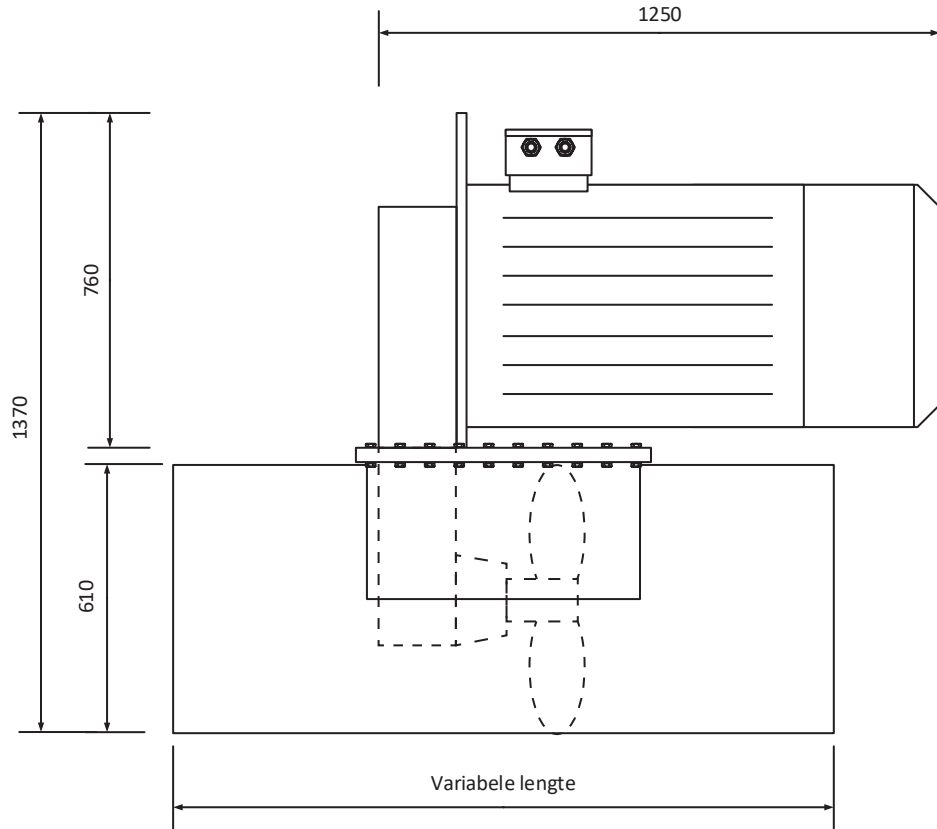

# **DUCO** **Boegschroeven**

400 volt  
55kw  
75 pk

Zijaanzicht

Vooraanzicht